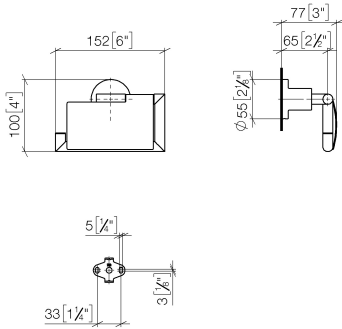

83 510 892

- Ancho 152mm
- Altura 100 mm
- Roseta Ø 55 mm
- Saliente 77 mm

	Platino cepillado	83 510 892-06
	Cromo	83 510 892-00
	Platino	83 510 892-08
	Dark Chrome	83 510 892-19
	Latón cepillado (Oro 23k)	83 510 892-28
	Negro mate	83 510 892-33
	Champagne cepillado (Oro 22k)	83 510 892-46
	Champagne (Oro 22k)	83 510 892-47
	Cromo cepillado	83 510 892-93
	Dark Platinum cepillado	83 510 892-99

83 510 892

mm [inches]

83 510 892

Piezas para otros acabados pueden encontrarse aquí:
Cromo

Lista de piezas de recambios

N°	Número de artículo	Denominación	Cantidad de montaje	Plazo de entrega
1	05 17 20 739 00 90	juego de fijación	1	2
2	09 30 30 071 90	tornillo	1	2
3	09 30 11 046 90	disco	1	2
4	08 17 89 505-06	soporte	1	10
5	04 31 11 113 00 90	varilla	1	2
6	05 17 89 553 00-06	soporte	1	10
7	90 31 11 038 00 90	varilla	2	2
8	08 11 02 514-06	tapa	1	10
9	90 28 22 641 00-06	soporte	1	10