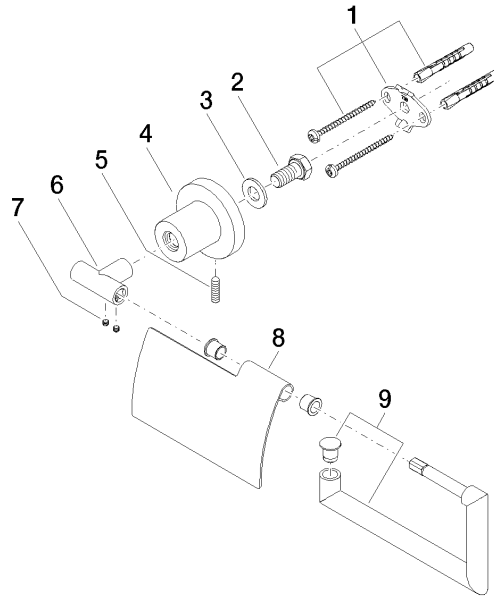

83 510 892

- Ancho 152mm
- Altura 100 mm
- Roseta Ø 55 mm
- Saliente 77 mm

	Platino cepillado	83 510 892-06
	Cromo	83 510 892-00
	Platino	83 510 892-08
	Dark Chrome	83 510 892-19
	Latón cepillado (Oro 23k)	83 510 892-28
	Negro mate	83 510 892-33
	Champagne cepillado (Oro 22k)	83 510 892-46
	Champagne (Oro 22k)	83 510 892-47
	Cromo cepillado	83 510 892-93
	Dark Platinum cepillado	83 510 892-99

83 510 892

mm [inches]

83 510 892

Piezas para otros acabados pueden encontrarse aquí:
Cromo

Lista de piezas de recambios

N°	Número de artículo	Denominación	Cantidad de montaje	Plazo de entrega
1	05 17 20 739 00 90	juego de fijación	1	2
2	09 30 30 071 90	tornillo	1	2
3	09 30 11 046 90	disco	1	2
4	08 17 89 505-06	soporte	1	10
5	04 31 11 113 00 90	varilla	1	2
6	05 17 89 553 00-06	soporte	1	10
7	90 31 11 038 00 90	varilla	2	2
8	08 11 02 514-06	tapa	1	10
9	90 28 22 641 00-06	soporte	1	10